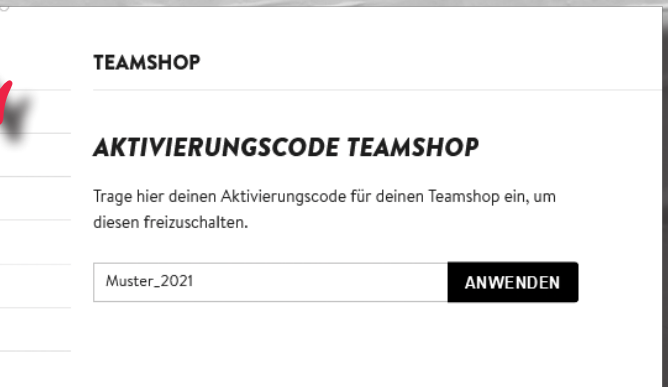

DEIN CODE:

1162_TV_Laubenheim

*Alle Artikel aus dem Teamshop sind vom **Umtausch** ausgeschlossen.

OUTFITTER.DE