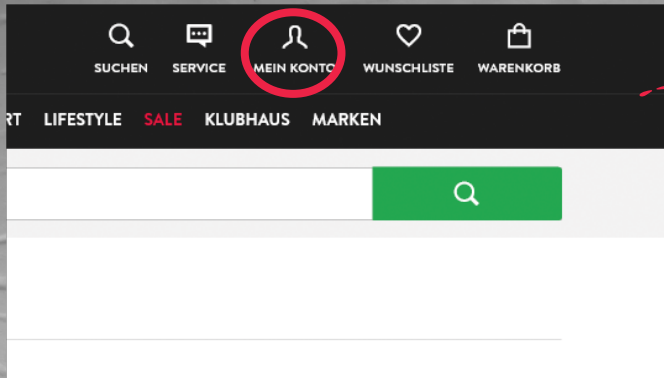

TV LAUBENHEIM

OFFIZIELLER VEREINSSHOP

JETZT ONLINE!

ICH BIN BEREITS KUNDE

Du bist schon bei uns registriert? Dann melde Dich bitte hier mit deiner E-Mail-Adresse und deinem Passwort an:

E-MAIL-ADRESSE *

PASSWORT *