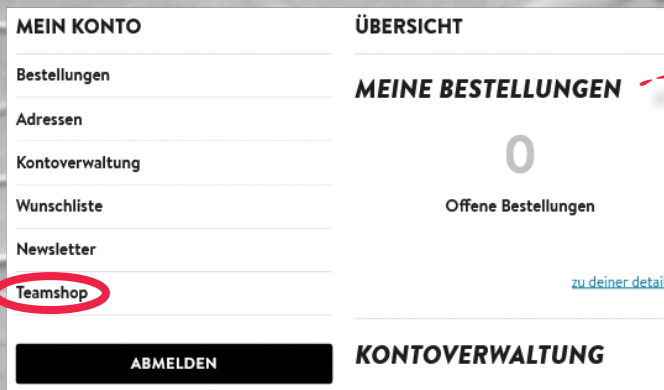

DEIN CODE:

1162_TV_Laubenheim

*Alle Artikel aus dem Teamshop sind vom **Umtausch** ausgeschlossen.

OUTFITTER.DE